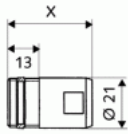

Schell Adapter QUICK Stecktechnik 70mm Schaftlänge 1/2" chrom mit ASAG

10,53 € *

* Preise inkl. gesetzlicher MwSt. zzgl. Versandkosten

Marke: Schell

Bestell-Nr.: SE007020699

Schell Adapter QUICK Stecktechnik 70mm Schaftlänge 1/2" chrom mit ASAG von Schell für #price# bei neuesbad.de kaufen. ☐ Kauf auf Rechnung
☐ Individuelle Beratung ☐ Mehrfach ausgezeichnete Shop ☐ jetzt kaufen

SHELL QUICK-Adapter, Stecktechnik QUICK, Wasserstopp, Schaftlänge: 70 mm, DN 15 G 1/2 AG mit ASAG easy, Stecktechnik QUICK DN 15, chrom, 007020699

Das SCHELL Zubehör bietet praktische Ergänzungen und Sets in SCHELL Qualität.

QUICK-Adapter

Stecktechnik QUICK

Mit Aufnahme für Steckelement in 30°-Teilung. Außendurchmesser zur Aufnahme der Schubrosette geeignet. Spannungsrisskorrosionsarm durch galvanisierte Oberfläche und spannungsfreie Steckverbindung.

Lieferumfang

- Adapter QUICK
  - Schutzkappe mit Entlüftungstift
  - Wasserstopp
  - ASAG easy (Selbstdichtendes Anschlussgewinde)

Technische Daten

- Werkstoff: Messing konform TrinkwV
- Oberfläche: chrom
- Schaftlänge: 70 mm
- Anschluss: DN 15 G 1/2 AG mit ASAG easy
- Abgang: Stecktechnik QUICK DN 15