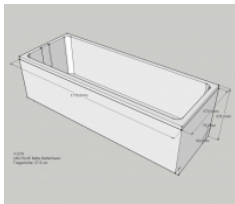

## Neuesbad Wannenträger für Bette Classic 180x70

**292,61 € \***

\* Preise inkl. gesetzlicher MwSt. zzgl. Versandkosten

Marke: Neuesbad  
Bestell-Nr.: NBSW13638

Neuesbad Wannenträger für Bette Classic 180x70 von Neuesbad für #price# bei neuesbad.de kaufen.  Kauf auf Rechnung  Individuelle Beratung  
 Mehrfach ausgezeichnete Shop  jetzt kaufen

- Badewannenträger
- für Bette Classic
- 1800x700
- aus FCKW-freiem, geschäumtem Polystyrol
- schall- und wärmedämmend
- inkl. Wandabstandsleisten und
- Kunststoffbefestigungsstiften
- Länge: 1770 mm
- Breite: 670 mm
- Höhe: 570 mm
- Modell: Bette Classic
- Artikel-Nr.: SW 13638
-