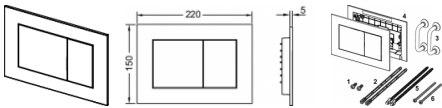

Tece now WC-Betätigungsplatte Chrom matt, 9240402 von Tece für #price# bei neuesbad.de kaufen. ☐ Kauf auf Rechnung ☐ Individuelle Beratung
☐ Mehrfach ausgezeichnete Shop ☐ jetzt kaufen

TECEnow WC-Betätigungsplatte für Zweimengentechnik

Betätigungsplatte für TECE-Spülkästen zur Betätigung von vorne oder von oben. Sehr flache Kunststoff-Betätigungsplatte mit gummigepufferten Betätigungstasten, inklusive Betätigungsstangen und Befestigungsmaterial. Geeignet für den flächenbündigen Einbau in Verbindung mit dem WC-Einbaurahmen und dem TECE-Distanzrahmen. Kompatibel mit Einwurfschacht für Reinigungstabs.

Abmessungen (B x H x T): 220 x 150 x 5 mm

Bezeichnung: TECEnow

Farbe: Chrom matt

Bestell-Nr.: 9240402

Masse:

Länge: 237mm

Breite: 172mm

Höhe: 45mm

Gewicht: 0,203kg

Verwendungshinweis:

Hinweis:

Mindestwandaufbau 23 mm im Nassbau beachten!