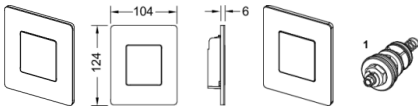

Tece solid Urinal Weiß glänzend , 9242432 von Tece für #price# bei neuesbad.de kaufen. ☐ Kauf auf Rechnung ☐ Individuelle Beratung ☐ Mehrfach ausgezeichnete Shop ☐ jetzt kaufen

TECESolid Urinal-Betätigungsplatte inklusive Kartusche
Feinmontage-Set zum TECE-Druckspülergehäuse U 1
Druckspüler Klasse 1,5 und 4 (EN 12541)
Spülmenge verstellbar 1, 2 oder 4 Liter
einsetzbar ab Mindestfließdruck 0,5 bar
verdeckt verschraubbare Betätigungsplatte.

Bestehend aus:

- Druckspülerkartusche
- besonders flache Metallbetätigung, Aufbauhöhe 6 mm
- Betätigungsstange und Befestigungsmaterial

Abmessungen (B x H x T): 104 x 124 x 6 mm

Bezeichnung: TECEsolid

Farbe: Weiß glänzend

Bestell-Nr.: 9242432

Masse:

Länge: 165mm

Breite: 115mm

Höhe: 40mm

Gewicht: 0,429kg