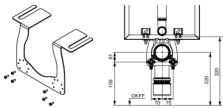

Tece -Aufrüstset Nassbau für TECE-Dusch-WCs, 9880047 von Tece für #price# bei neuesbad.de kaufen. ☐ Kauf auf Rechnung ☐ Individuelle Beratung ☐ Mehrfach ausgezeichnete Shop ☐ jetzt kaufen

TECEone Aufrüstset Nassbau, für Spülkästen mit Bautiefe 13 cm

Schallentkoppeltes Rohbauset zur Vorrüstung von Nassbauspülkästen mit Bautiefe 13 cm für den TECEone Wasseranschluss.

Rohbauset bestehend aus:

- Halteblech für Warm- und Kaltwasseranschluss
- Schallschutzelemente für Wandscheiben
- Befestigungsschrauben für Wandscheiben
- Befestigungsmaterial

Bestell-Nr.: 9880047

Masse:

Länge: 281mm

Breite: 200mm

Höhe: 101mm

Gewicht: 0,61kg