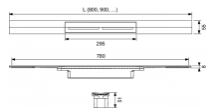

Tece drainprofile Duschprofil, 900 mm, Edelstahl poliert, 670910

234,32 € *

* Preise inkl. gesetzlicher MwSt. zzgl. Versandkosten

Marke: Tece
Bestell-Nr.: TC670910

Tece drainprofile Duschprofil, 900 mm, Edelstahl poliert, 670910 von Tece für #price# bei neuesbad.de kaufen. Kauf auf Rechnung Individuelle Beratung Mehrfach ausgezeichnete Shop jetzt kaufen

TECEDrainprofile Duschprofil

Duschprofil zur Duschentwässerung, zum Einbau im Fliesenkleber oberhalb des Estrichs und der Abdichtung.

Bestehend aus:

- ablängbares Duschprofil mit innerem Gefälle zur Verbesserung des Wasserabflusses und Selbstreinigungseffektes
- Duschprofil kürzbar bis auf ≥ 500 mm
- Profildeckel mit "Push-Funktion" zur Entnahme per Hand, belastbar nach Belastungsklasse K3 - Prüflast 300 kg
- Duschprofil und Profildeckel aus Edelstahl Werkstoff 1.4301 (304)
- Anschlussstutzen zur Verbindung mit einem TECEDrainprofile Ablauf
- Verkrallungselemente für eine einfache Installation und einen kraftschlüssigen Verbund mit dem Fliesenkleber
- für Bodenbeläge von 8-25 mm (inkl. Kleberbett)
- bei wandbündigem Einbau für Wandbeläge ab 10 mm (inkl. Kleberbett)
- zum Einbau an der Wand (wandbündig) oder mit beliebigem Abstand zur Wand

Oberfläche: poliert
Breite: 55 mm
Länge: 900 mm
Bestell-Nr.: 670910

Masse:

Länge: 900mm
Breite: 56mm
Höhe: 51mm
Gewicht: 1,336kg

Verwendungshinweis:

Bitte separat bestellen:

- TECEDrainprofile Ablauf