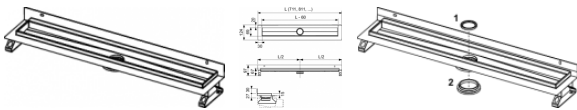

## Tece drainline Duschrinne mit Wandaufk. und Seal System Dichtband, 900 mm, 600901

**210,74 € \***

\* Preise inkl. gesetzlicher MwSt. zzgl. Versandkosten

Marke: Tece

Bestell-Nr.: TC600901

Tece drainline Duschrinne mit Wandaufk. und Seal System Dichtband, 900 mm, 600901 von Tece für #price# bei neuesbad.de kaufen.  Kauf auf Rechnung  Individuelle Beratung  Mehrfach ausgezeichnete Shop  jetzt kaufen

TECEDrainline Duschrinne, gerade, mit Wandaufkantung und Seal System Dichtband

Gerader Rinnenkörper mit Wandaufkantung zum Einbau im Estrich an der Wand, mit Flansch und Seal System Dichtband, zur Ausführung eines unabhängig geprüften Anschlusses der TECEDrainline Duschrinne an die Verbundabdichtung.

Bestehend aus:

- Rinnenkörper mit Flansch aus poliertem Edelstahl, Werkstoff 1.4301 (304)
- Seal System Dichtband mit Vlieskaschierung zur bauseitigen Einarbeitung in die flüssige oder bahnenförmige Verbundabdichtung
- Anschlussbügel zur Verankerung im Estrich und zur Montage von optionalen Montagefüßen
- mittigem Anschlussstutzen für Ablauf
- innerem Gefälle zur Verbesserung des Wasserabflusses und Selbstreinigungseffektes
- Dichtung

Breite: 125mm

Höhe: 97mm

Gewicht: 1,89kg