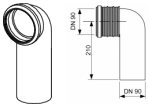

Tece -Ersatzteil WC-Ablaufbogen DN 90 für Trockenbaumodule, PP, 9820134 von Tece für #price# bei neuesbad.de kaufen. ☐ Kauf auf Rechnung
☐ Individuelle Beratung ☐ Mehrfach ausgezeichnete Shop ☐ jetzt kaufen

TECE-WC-Anschlussbogen 90 Grad - DN 90/90

WC-Anschlussbogen zum Anschluss von einem WC-Modul an eine DN 90 Abwasserleitung, dreifach tiefenverstellbar.

Ausführung: PP

Bestell-Nr.: 9820134

Masse:

Länge: 270mm

Breite: 175mm

Höhe: 116mm

Gewicht: 0,255kg