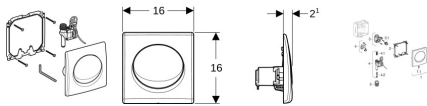

Geberit Urinal-Steuerung mit pneumatischer Spülauslösung Betätigungsplatte Kst. mattverchromt, 11582

145,43 € *

* Preise inkl. gesetzlicher MwSt. zzgl. Versandkosten

Marke: Geberit

Bestell-Nr.: GE115820465

Geberit Urinal-Steuerung mit pneumatischer Spülauslösung Betätigungsplatte Kst. mattverchromt, 11582 von Geberit für #price# bei neuesbad.de kaufen. Kauf auf Rechnung Individuelle Beratung Mehrfach ausgezeichnete Shop jetzt kaufen

Geberit Urinalsteuerung mit pneumatischer Spülauslösung, Betätigungsplatte aus Kunststoff

Verwendungszwecke

- Zum Einbau in Geberit Duofix Elemente für Urinal, 130 cm, universell, für Urinalsteuerung Basic

Eigenschaften

- Spülzeit einstellbar

Farbe / Oberfläche

- Oberfläche: mattverchromt

Technische Eigenschaften

- Fließdruck (kPa) - min. bis max.: 100–800 kPa
- Prüfdruck Wasser (kPa) - max.: 1600 kPa
- Prüfdruck Luft / Inertgas (kPa) - max.: 300 kPa
- Wassertemperatur (°C) - max.: 30 °C
- Betätigungskraft (N): 15 N
- Durchfluss bei 1 bar ohne Durchflussbegrenzer (l/s): 0,3 l/s
- Durchfluss bei 100 kPa mit Durchflussbegrenzer (l/s): 0,22 l/s
- Mindestfließdruck für Berechnungsdurchfluss (kPa): 100 kPa
- Relative Luftfeuchte (%) - min. bis max.: max. 100 %
- Berechnungsdurchfluss (l/s): 0,3 l/s
- Spülzeit Einstellbereich (s): 4 / 8 / 12 s
- Kunststoff