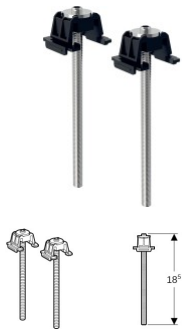

Geberit Fußverlängerungsset, zu Inst.-Rahmen f. Geberit Duschfläche Setaplano (2 St.), 154036001

24,60 € *

* Preise inkl. gesetzlicher MwSt. zzgl. Versandkosten

Marke: Geberit

Bestell-Nr.: GE154036001

Geberit Fußverlängerungsset, zu Inst.-Rahmen f. Geberit Duschfläche Setaplano (2 St.), 154036001 von Geberit für #price# bei neuesbad.de kaufen. Kauf auf Rechnung Individuelle Beratung Mehrfach ausgezeichnete Shop jetzt kaufen

Geberit Set Fußverlängerungen für Installationsrahmen für Setaplano Duschfläche

Verwendungszwecke

- Für Fußbodenaufbauten bis Oberkante Fertigfußboden 16,5–25 cm
- Für Geberit Installationsrahmen für Setaplano Duschflächen mit 4, 6 oder 8 Füßen
- Zur Verlängerung der Füße von Geberit Installationsrahmen für Setaplano Duschflächen

Technische Eigenschaften

- H / Höhe (cm): 18,5 cm

Zusätzlicher Lieferumfang

- Set à 2 Stück