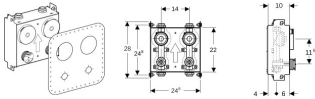

## Geberit GIS Montageplatte mit 2 Wasserzähler- strecken mit UP-Absperrventil, 461131001

**428,59 € \***

\* Preise inkl. gesetzlicher MwSt. zzgl. Versandkosten

Marke: Geberit  
Bestell-Nr.: GE461131001

Geberit GIS Montageplatte mit 2 Wasserzähler- strecken mit UP-Absperrventil, 461131001 von Geberit für #price# bei neuesbad.de kaufen.  Kauf auf Rechnung  Individuelle Beratung  Mehrfach ausgezeichnete Shop  jetzt kaufen

**Geberit GIS Montageplatte mit zwei Wasserzählerstrecken mit UP-Absperrventil, eingeschäumt**

### Verwendungszwecke

- Zum Einbau in Geberit GIS Tragsysteme für Vorwände, Trennwände oder frei stehende Wände
- Zum Einbau von Messkapseln mit Gewinde KOAX G 2"
- Für Beplankungsdicken 18–25 mm
- Für den Einsatz in den Wassereinwirkungsklassen W0-I und W1-I, nach DIN 18534
- Zum Einbau in Geberit GIS Tragsysteme mit Brandschutzanforderungen
- Zur Montage unterhalb von Geberit GIS Elementen für Waschtisch

### Technische Eigenschaften

- Werkstoff: Stahl verzinkt
- Geeignet für: Armaturen
- Höhenverstellbar: Ja
- B / Breite (cm): 24,8 cm
- H / Höhe (cm): 28 cm
- T / Tiefe (cm): 10 cm