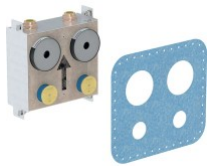

## Geberit GIS Montageplatte mit 2 Wasserzähler- strecken mit UP-Absperrventil, 461131001

**428,59 € \***

\* Preise inkl. gesetzlicher MwSt. zzgl. Versandkosten

Marke: Geberit  
Bestell-Nr.: GE461131001

Geberit GIS Montageplatte mit 2 Wasserzähler- strecken mit UP-Absperrventil, 461131001 von Geberit für #price# bei neuesbad.de kaufen.  Kauf auf Rechnung  Individuelle Beratung  Mehrfach ausgezeichnete Shop  jetzt kaufen

**Geberit GIS Montageplatte mit zwei Wasserzählerstrecken mit UP-Absperrventil, eingeschäumt**

### Verwendungszwecke

- Zum Einbau in Geberit GIS Tragsysteme für Vorwände, Trennwände oder frei stehende Wände
- Zum Einbau von Messkapseln mit Gewinde KOAX G 2"
- Für Beplankungsdicken 18–25 mm
- Für den Einsatz in den Wassereinwirkungsklassen W0-I und W1-I, nach DIN 18534
- Zum Einbau in Geberit GIS Tragsysteme mit Brandschutzanforderungen
- Zur Montage unterhalb von Geberit GIS Elementen für Waschtisch

### Technische Eigenschaften

- Werkstoff: Stahl verzinkt
- Geeignet für: Armaturen
- Höhenverstellbar: Ja
- B / Breite (cm): 24,8 cm
- H / Höhe (cm): 28 cm
- T / Tiefe (cm): 10 cm