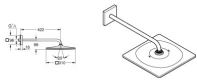

GROHE Kopfbrauseset Rainshower 310 Mono Cube 26564 Br.-arm 422mm 9,5l/min chrom, 26564000

319,91 € *

* Preise inkl. gesetzlicher MwSt. zzgl. Versandkosten

Marke: Grohe

Bestell-Nr.: FG26564000

GROHE Kopfbrauseset Rainshower 310 Mono Cube 26564 Br.-arm 422mm 9,5l/min chrom, 26564000 von Grohe für #price# bei neuesbad.de kaufen. Kauf auf Rechnung Individuelle Beratung Mehrfach ausgezeichnete Shop jetzt kaufen

GROHE Kopfbrauseset Rainshower Mono 310 Cube 26564, Brausearm 422 mm, 1 Strahlart, maximaler Durchfluss bei 3 bar: 7,5 l/min, chrom, 26564000

Rainshower Mono 310 Cube

Kopfbrause-Set 422 mm, 1 Strahlart

bestehend aus:

Kopfbrause Rainshower 310

1 Strahlart GROHE PureRain

Maximaler Durchfluss (bei 3 bar): 7,5 l/min

Rainshower Brausearm 422 mm (26 145)

GROHE Water Saving - weniger Wasser, perfekter Wasserfluss

GROHE DreamSpray Perfektes Strahlbild

GROHE Long-Life Oberfläche

SpeedClean Antikalk-System

Innenliegende separate Wasserführung

Artikeleigenschaften

Farbe: chrom

Typ: Kopfbrause