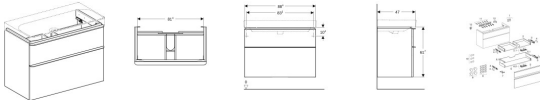

Geberit Smyle Square Unterschrank für Waschtisch, m. 2 Schubladen 88,4x61,7x47cm, Nussbaum, 500354JR

497,76 € *

* Preise inkl. gesetzlicher MwSt. zzgl. Versandkosten

Marke: Geberit

Bestell-Nr.: KG500354JR1

Geberit Smyle Square Unterschrank für Waschtisch, m. 2 Schubladen 88,4x61,7x47cm, Nussbaum, 500354JR von Geberit für #price# bei neuesbad.de kaufen. Kauf auf Rechnung Individuelle Beratung Mehrfach ausgezeichnete Shop jetzt kaufen

Geberit Smyle Square Unterschrank für Waschtisch, mit zwei Schubladen

Verwendungszwecke

- Zum Einbau in Sanitärräumen

Eigenschaften

- Schublade mit Selbsteinzug
- Feuchtigkeitsbeständig
- Griff zum Öffnen
- Wandhängend
- Schubladenrahmen aus Metall
- Mit zwei Schubladen
- Vormontiert geliefert

Mehrfachfarbe / Oberfläche

- Korpus und Front: Nussbaum hickory / Melamin Holzstruktur
- Griff: lava / pulverbeschichtet matt

Technische Eigenschaften

- Anzahl der offenen Fächer: 0
- Werkstoff: Hochverdichtete Dreischicht-Holzspanplatte
- Schubladenbelastung (kg) - max.: 30 kg
- B / Breite (cm): 88,4 cm
- B1 / Breite (cm): 83,5 cm
- B2 / Breite (cm): 81,4 cm
- Breite Waschtisch (cm): 90 cm
- H / Höhe (cm): 61,7 cm
- T / Tiefe (cm): 47 cm