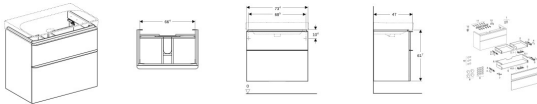

Geberit Smyle Square Unterschrank für Waschtisch, m. 2 Schubladen 73,4x61,7x47cm, Nussbaum, 500353JR

442,79 € *

* Preise inkl. gesetzlicher MwSt. zzgl. Versandkosten

Marke: Geberit

Bestell-Nr.: KG500353JR1

Geberit Smyle Square Unterschrank für Waschtisch, m. 2 Schubladen 73,4x61,7x47cm, Nussbaum, 500353JR von Geberit für #price# bei neuesbad.de kaufen. Kauf auf Rechnung Individuelle Beratung Mehrfach ausgezeichnete Shop jetzt kaufen

Geberit Smyle Square Unterschrank für Waschtisch, mit zwei Schubladen

Verwendungszwecke

- Zum Einbau in Sanitärräumen

Eigenschaften

- Schublade mit Selbsteinzug
- Feuchtigkeitsbeständig
- Griff zum Öffnen
- Wandhängend
- Schubladenrahmen aus Metall
- Mit zwei Schubladen
- Vormontiert geliefert

Mehrfachfarbe / Oberfläche

- Korpus und Front: Nussbaum hickory / Melamin Holzstruktur
- Griff: lava / pulverbeschichtet matt

Technische Eigenschaften

- Anzahl der offenen Fächer: 0
- Werkstoff: Hochverdichtete Dreischicht-Holzspanplatte
- Schubladenbelastung (kg) - max.: 30 kg
- B / Breite (cm): 73,4 cm
- B1 / Breite (cm): 68,5 cm
- B2 / Breite (cm): 66,4 cm
- Breite Waschtisch (cm): 75 cm
- H / Höhe (cm): 61,7 cm
- T / Tiefe (cm): 47 cm