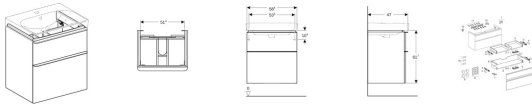

**Geberit Smyle Square Unterschrank für Waschtisch, m. 2 Schubladen 58,4x61,7x47cm, weiß, 500352001**

**398,21 € \***

\* Preise inkl. gesetzlicher MwSt. zzgl. Versandkosten

Marke: Geberit

Bestell-Nr.: KG500352001

Geberit Smyle Square Unterschrank für Waschtisch, m. 2 Schubladen 58,4x61,7x47cm, weiß, 500352001 von Geberit für #price# bei neuesbad.de kaufen.  Kauf auf Rechnung  Individuelle Beratung  Mehrfach ausgezeichnete Shop  jetzt kaufen

**Geberit Smyle Square Unterschrank für Waschtisch, mit zwei Schubladen**

**Verwendungszwecke**

- Zum Einbau in Sanitärräumen

**Eigenschaften**

- Schublade mit Selbsteinzug
- Feuchtigkeitsbeständig
- Griff zum Öffnen
- Wandhängend
- Schubladenrahmen aus Metall
- Mit zwei Schubladen
- Vormontiert geliefert

### **Artikeleigenschaften**

Farbe:	weiss
Typ:	Waschtischunterschrank
Tiefe:	470
Breite:	584
Höhe:	617