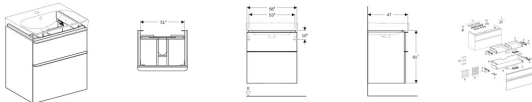

Geberit Smyle Square Unterschrank für Waschtisch, m. 2 Schubladen 58,4x61,7x47cm, Nussbaum, 500352JR

385,49 € *

* Preise inkl. gesetzlicher MwSt. zzgl. Versandkosten

Marke: Geberit

Bestell-Nr.: KG500352JR1

Geberit Smyle Square Unterschrank für Waschtisch, m. 2 Schubladen 58,4x61,7x47cm, Nussbaum, 500352JR von Geberit für #price# bei neuesbad.de kaufen. Kauf auf Rechnung Individuelle Beratung Mehrfach ausgezeichnete Shop jetzt kaufen

Geberit Smyle Square Unterschrank für Waschtisch, mit zwei Schubladen

Verwendungszwecke

- Zum Einbau in Sanitärräumen

Eigenschaften

- Schublade mit Selbsteinzug
- Feuchtigkeitsbeständig
- Griff zum Öffnen
- Wandhängend
- Schubladenrahmen aus Metall
- Mit zwei Schubladen
- Vormontiert geliefert

Mehrfachfarbe / Oberfläche

- Korpus und Front: Nussbaum hickory / Melamin Holzstruktur
- Griff: lava / pulverbeschichtet matt

Technische Eigenschaften

- Anzahl der offenen Fächer: 0
- Werkstoff: Hochverdichtete Dreischicht-Holzspanplatte
- Schubladenbelastung (kg) - max.: 30 kg
- B / Breite (cm): 58,4 cm
- B1 / Breite (cm): 53,5 cm
- B2 / Breite (cm): 51,4 cm
- Breite Waschtisch (cm): 60 cm
- H / Höhe (cm): 61,7 cm
- T / Tiefe (cm): 47 cm