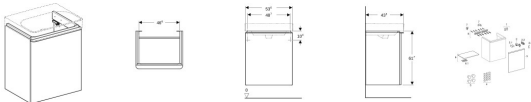

Geberit Smyle Square Unterschrank für Waschtisch, m. 1 Tür re 53,6x61,7x43,3cm, Nussbaum, 500365JR1

253,46 € *

* Preise inkl. gesetzlicher MwSt. zzgl. Versandkosten

Marke: Geberit

Bestell-Nr.: KG500365JR1

Geberit Smyle Square Unterschrank für Waschtisch, m. 1 Tür re 53,6x61,7x43,3cm, Nussbaum, 500365JR1 von Geberit für #price# bei neuesbad.de kaufen. Kauf auf Rechnung Individuelle Beratung Mehrfach ausgezeichnete Shop jetzt kaufen

Geberit Smyle Square Unterschrank für Waschtisch, mit einer Tür

Verwendungszwecke

- Zum Einbau in Sanitärräumen

Eigenschaften

- Feuchtigkeitsbeständig
- Griff zum Öffnen
- Wandhängend
- Mit einer Tür
- Vormontiert geliefert
- Tür mit Dämpfungsmechanismus
- Mit einem versetzbaren Einlegeboden

Mehrfachfarbe / Oberfläche

- Korpus und Front: Nussbaum hickory / Melamin Holzstruktur
- Griff: lava / pulverbeschichtet matt

Technische Eigenschaften

- Anzahl der offenen Fächer: 0
- Werkstoff: Hochverdichtete Dreischicht-Holzspanplatte
- B / Breite (cm): 53,6
- Breite Waschtisch (cm): 55
- H / Höhe (cm): 61,7
- T / Tiefe (cm): 43,3
- Anschlag rechts