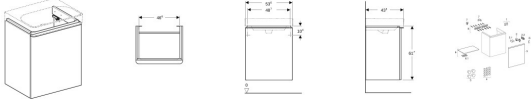

Geberit Smyle Square Unterschrank für Waschtisch, m. 1 Tür li 53,6x61,7x43,3cm, weiß, 500366001

245,36 € *

* Preise inkl. gesetzlicher MwSt. zzgl. Versandkosten

Marke: Geberit

Bestell-Nr.: KG500366001

Geberit Smyle Square Unterschrank für Waschtisch, m. 1 Tür li 53,6x61,7x43,3cm, weiß, 500366001 von Geberit für #price# bei neuesbad.de kaufen. Kauf auf Rechnung Individuelle Beratung Mehrfach ausgezeichnete Shop jetzt kaufen

Geberit Smyle Square Unterschrank für Waschtisch, mit einer Tür

Verwendungszwecke

- Zum Einbau in Sanitärräumen

Eigenschaften

- Feuchtigkeitsbeständig
- Griff zum Öffnen
- Wandhängend
- Mit einer Tür
- Vormontiert geliefert
- Tür mit Dämpfungsmechanismus
- Mit einem versetzbaren Einlegeboden

Mehrfachfarbe / Oberfläche

- Korpus und Front: weiß / lackiert hochglänzend
- Griff: weiß / pulverbeschichtet matt

Technische Eigenschaften

- Anzahl der offenen Fächer: 0
- Werkstoff: Hochverdichtete Dreischicht-Holzspanplatte
- B / Breite (cm): 53,6 cm
- Breite Waschtisch (cm): 55 cm
- H / Höhe (cm): 61,7 cm
- T / Tiefe (cm): 43,3 cm
- Anschlag links

Zusätzlicher Lieferumfang

- Unterschrank für Waschtisch

- Befestigungsmaterial

Artikeleigenschaften

Farbe:	weiss
Typ:	Waschtischunterschrank
Tiefe:	433
Höhe:	617
Breite:	536