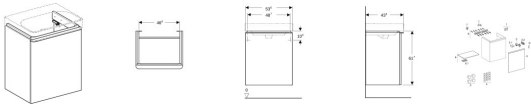

Geberit Smyle Square Unterschrank für Waschtisch, m. 1 Tür li 53,6x61,7x43,3cm, Nussbaum, 500366JR1

253,46 € *

* Preise inkl. gesetzlicher MwSt. zzgl. Versandkosten

Marke: Geberit

Bestell-Nr.: KG500366JR1

Geberit Smyle Square Unterschrank für Waschtisch, m. 1 Tür li 53,6x61,7x43,3cm, Nussbaum, 500366JR1 von Geberit für #price# bei neuesbad.de kaufen. Kauf auf Rechnung Individuelle Beratung Mehrfach ausgezeichnete Shop jetzt kaufen

Geberit Smyle Square Unterschrank für Waschtisch, mit einer Tür

Verwendungszwecke

- Zum Einbau in Sanitärräumen

Eigenschaften

- Feuchtigkeitsbeständig
- Griff zum Öffnen
- Wandhängend
- Mit einer Tür
- Vormontiert geliefert
- Tür mit Dämpfungsmechanismus
- Mit einem versetzbaren Einlegeboden

Mehrfachfarbe / Oberfläche

- Korpus und Front: Nussbaum hickory / Melamin Holzstruktur
- Griff: lava / pulverbeschichtet matt

Technische Eigenschaften

- Anzahl der offenen Fächer: 0
- Werkstoff: Hochverdichtete Dreischicht-Holzspanplatte
- B / Breite (cm): 53,6
- Breite Waschtisch (cm): 55 cm
- H / Höhe (cm): 61,7
- T / Tiefe (cm): 43,3
- Anschlag links