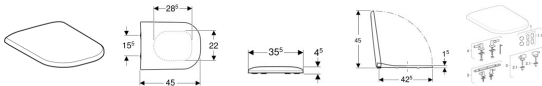

## Geberit Smyle WC-Sitz mit Absenkautomatik, 500236011

**165,90 € \***

\* Preise inkl. gesetzlicher MwSt. zzgl. Versandkosten

Marke: Geberit

Bestell-Nr.: KG500236011

Geberit Smyle WC-Sitz mit Absenkautomatik, 500236011 von Geberit für #price# bei neuesbad.de kaufen.  Kauf auf Rechnung  Individuelle Beratung  Mehrfach ausgezeichnete Shop  jetzt kaufen

### Geberit Smyle WC-Sitz Kanten rund

#### Eigenschaften

- WC-Deckel überlappend

#### Technische Eigenschaften

- Werkstoff: Duroplast
- Befestigungsabstand (cm): 15,5 cm
- Form: rund
- B / Breite (cm): 35,5 cm
- H / Höhe (cm): 4,5 cm
- T / Tiefe (cm): 45 cm
- nein
- ja
- von oben
- Messing verchromt