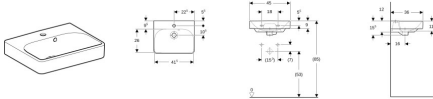

## Geberit Smyle Square Handwaschbecken, 45x36cm mit Hahnloch, mit Überlauf asym., 500222011

**113,35 € \***

\* Preise inkl. gesetzlicher MwSt. zzgl. Versandkosten

Marke: Geberit  
Bestell-Nr.: KG500222011

Geberit Smyle Square Handwaschbecken, 45x36cm mit Hahnloch, mit Überlauf asym., 500222011 von Geberit für #price# bei neuesbad.de kaufen.

Kauf auf Rechnung  Individuelle Beratung  Mehrfach ausgezeichnete Shop  jetzt kaufen

#### Technische Eigenschaften

- Werkstoff: Sanitärkeramik
- mittig
- sichtbar
- B / Breite (cm): 45 cm
- Breite Unterschrank (cm): 44,2 cm
- H / Höhe (cm): 15,5 cm
- T / Tiefe (cm): 36 cm

#### Artikeleigenschaften

Material: Keramik  
Farbe: weiss glänzend  
Typ: Waschtisch  
Tiefe: 360  
Höhe: 155