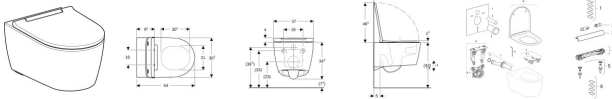

## Geberit ONE Set Wand-WC mit WC-Sitz weiss/glanzverchromt, 500202011

**560,60 € \***

\* Preise inkl. gesetzlicher MwSt. zzgl. Versandkosten

Marke: Geberit

Bestell-Nr.: KG500202011

Geberit ONE Set Wand-WC mit WC-Sitz weiss/glanzverchromt, 500202011 von Geberit für #price# bei neuesbad.de kaufen.  Kauf auf Rechnung  Individuelle Beratung  Mehrfach ausgezeichnete Shop  jetzt kaufen

**Geberit ONE Set Wand-WC Tiefspüler, geschlossenes Keramikdesign, TurboFlush, mit WC-Sitz**

### Eigenschaften

- Tiefspül-WC
- Wandhängend
- WC-Sitz aus Duroplast
- Höhenverstellbar, Keramikoberkante 41–45 cm
- Typ 1, Vollmenge 7 / 6 / 5 / 4 l, nach EN 997
- Leichte Reinigung durch abnehmbares Quick-Release Scharnier
- Spülrand- und spritzschutzrandlose WC-Keramik mit TurboFlush-Spültechnik
- Entspricht der KRINKO-Empfehlung siehe Bundesgesundheitsblatt 2020 · 63:484–501 - Anforderungen der Hygiene an Abwasserführende Systeme in medizinischen Einrichtungen
- Unabhängige Hygieneuntersuchung zur Flächendesinfektion, Aerosolbildung und Spülverhalten liegt vor
- Prüfaufbau mit Geberit ONE WC-Set Art.-Nr. 500,201.01,1 zusammen mit Geberit Sigma UP-Spülkasten Art.-Nr. 111,300.00,5

### Technische Eigenschaften

- Werkstoff: Sanitärkeramik
- Befestigungsabstand (cm): 18 cm
- Form: rund
- Spültechnik: TurboFlush
- TurboFlush-Spültechnik: Ja
- Höhenverstellbar: Ja
- Befestigungsabstand WC-Sitz (cm): 18 cm
- B / Breite (cm): 36,5 cm