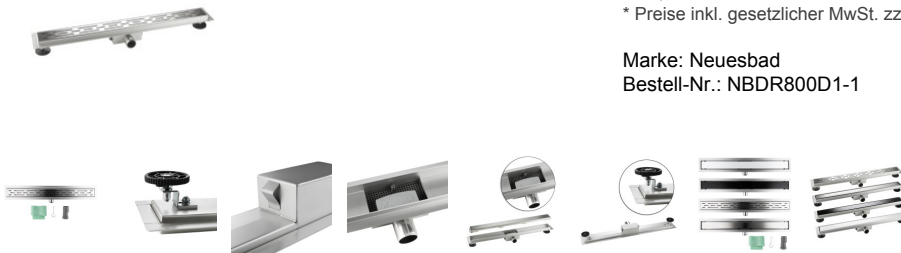

Neuesbad Edelstahl Duschrinne 800mm, mit Designrost D1-1

88,23 € *

* Preise inkl. gesetzlicher MwSt. zzgl. Versandkosten

Marke: Neuesbad
Bestell-Nr.: NBDR800D1-1

Neuesbad Edelstahl Duschrinne 800mm, mit Designrost D1-1 von Neuesbad für #price# bei neuesbad.de kaufen. Kauf auf Rechnung
Individuelle Beratung Mehrfach ausgezeichnete Shop jetzt kaufen

- Material: Edelstahl
- Minimale Höhe bis Oberkante Fertigfußboden: 67mm
- inklusive Abdeckrost
- inklusive Haken zum Herausnehmen des Rostes
- inklusive Abdichtvlies
- inklusive herausnehmbarem Geruchverschluss
- inklusive herausnehmbarem Haar-Sieb
- inklusive HT-Reduktions-Rohr DN40/DN50
- Abflussabgang DN40
- inklusive höhenverstellbaren Füßen
- Ablaufleistung: 30 L/min.
- Breite Rost: 60mm
- Länge Rost: 790mm