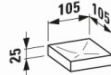

LAUFEN Seifenschale BOXY Kartell 105x105x25 smaragdgrün, H3833300920001 von LAUFEN für #price# bei neuesbad.de kaufen. ☐ Kauf auf Rechnung ☐ Individuelle Beratung ☐ Mehrfach ausgezeichnete Shop ☐ jetzt kaufen

Die LAUFEN Seifenschale BOXY aus der Serie Kartell by Laufen ist als Ablageelement für den Sanitärbereich ausgeführt und besteht aus Polycarbonat. Ausführung in Smaragdgrün, Maße 105x105x25 mm.

Design: Die Serie KARTELL LAUFEN wirkt mit ihrer BOXY-Optik klar und geradlinig. Smaragdgrün setzt einen ruhigen, farbigen Akzent und sorgt für eine stimmige Gesamtwirkung.

Hygiene: Polycarbonat ermöglicht eine pflegeleichte Reinigung. Die Oberfläche lässt sich einfach sauber halten.

Nachhaltigkeit: Gefertigt aus hochwertigem Polycarbonat, ausgelegt für langlebige Nutzung und ressourcenschonenden Materialeinsatz.

Qualität: Das Premiumprodukt von LAUFEN besteht aus hochwertigem Polycarbonat. Das Material ist auf hohe Beständigkeit und lange Haltbarkeit ausgelegt.

Montage: Geeignet für Eckmontage: nein. Weitere Angaben zu Installationstyp, Befestigung oder vormontierten Elementen sind nicht enthalten.

Technische Spezifikationen

- Werksartikelnummer: H3833300920001
- Artikelnummer: H3833300920001
- Modellnummer: H383330
- Hersteller: LAUFEN
- Serie: KARTELL LAUFEN
- Material: Polycarbonat
- Farbe: Smaragdgrün
- Breite: 105 mm
- Tiefe: 105 mm
- Höhe: 25 mm
- Geeignet für Eckmontage: nein