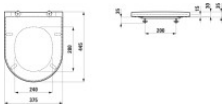

LAUFEN WC-Sitz Kartell m.Absenkautomatik abnehmbar grau matt, H8913337590001

223,77 € *

* Preise inkl. gesetzlicher MwSt. zzgl. Versandkosten

Marke: LAUFEN

Bestell-Nr.: LAH8913337590001

LAUFEN WC-Sitz Kartell m.Absenkautomatik abnehmbar grau matt, H8913337590001 von LAUFEN für #price# bei neuesbad.de kaufen. Kauf auf Rechnung Individuelle Beratung Mehrfach ausgezeichnete Shop jetzt kaufen
LAUFEN WC-Sitz mit Deckel aus der Serie Kartell by Laufen, rund ausgeführt und für Universal-WC-Schüsseln geeignet. Abnehmbar, mit Absenkautomatik, inklusive Befestigungsmaterial, Farbe grau matt. Gewicht 2,1 kg.

Montage: Befestigung mit beiliegendem Befestigungsmaterial. Abnehmbar ausgeführt, passend für Universal-WC-Schüsseln.

Technische Spezifikationen

- Werksartikelnummer: H8913337590001
- Artikelnummer: H8913337590001
- Modellnummer: H891333
- Hersteller: LAUFEN
- Serie: Kartell by Laufen
- Artikel: WC-Sitz mit Deckel
- Farbe: 759 grau matt
- Form: rund
- Absenkautomatik: ja
- Ausführung abnehmbar: ja
- Zum Reinigen abnehmbar: nein
- Geeignet für Universal-WC-Schüssel: ja
- Antibakterielle Behandlung: nein
- Befestigung: Befestigungsmaterial (inkl.)
- Gewicht: 2,1 kg