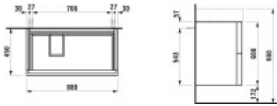

LAUFEN Waschtischunterschrank Kartell f.WT H810338 2 Schubladen 600x880x450 kieselgrau, H40761803364 von LAUFEN für #price# bei neuesbad.de kaufen. Kauf auf Rechnung Individuelle Beratung Mehrfach ausgezeichnete Shop jetzt kaufen
Der Waschtischunterbau LAUFEN Kartell by Laufen H407618 in Kieselgrau ist für den Waschtisch H810338 ausgelegt und wird wandmontiert. Ausführung mit 2 Schubladen mit Push/Pull und SoftClose, Maße 600x880x450 mm.

Technische Spezifikationen

- Werksartikelnummer: H4076180336411
- Artikelnummer: H4076180336411
- Modellnummer: H407618
- Hersteller: LAUFEN
- Serie: KARTELL LAUFEN
- Artikeltyp: Waschtischunterbau
- Farbe: Kieselgrau
- Farbe Front: Kieselgrau
- Farbe Korpus: Kieselgrau
- Farbe Abdeckplatte: Kieselgrau
- Material Oberfläche Korpus/Front: Melaminharzfolie
- Oberflächenbehandlung außen: handlackiert
- Material Innenseite: weiß melaminbeschichtet
- Breite: 600 mm
- Tiefe: 880 mm
- Höhe: 450 mm
- Gewicht: 42,5 kg
- Montageart: Wand
- Anzahl Schubladen: 2
- Schubladenfunktion: Push/Pull
- Schließfunktion: SoftClose
- Geeignet für Waschtisch: H810338

Artikeleigenschaften

Typ:	Waschtischunterschrank
Farbe:	kupfer
Höhe:	600
Tiefe:	450
Breite:	880