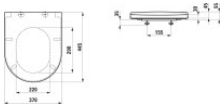

Laufen WC-Sitz + Deckel NAVIA m.Absenkautomatik abnehmbar weiß, H891601000001

109,98 € *

* Preise inkl. gesetzlicher MwSt. zzgl. Versandkosten

Marke: LAUFEN

Bestell-Nr.: LAH8916010000001

Laufen WC-Sitz + Deckel NAVIA m.Absenkautomatik abnehmbar weiß, H8916010000001 von LAUFEN für #price# bei neuesbad.de kaufen. Kauf auf Rechnung Individuelle Beratung Mehrfach ausgezeichnete Shop jetzt kaufen
LAUFEN WC-Sitz mit Deckel aus der Serie Cleanet Navia in Weiß, rund ausgeführt und für Universal-WC-Schüsseln geeignet. Abnehmbar und mit Absenkautomatik.

Technische Spezifikationen

- Werksartikelnummer: H8916010000001
- Modellnummer: H891601
- Hersteller: LAUFEN
- Serie: Cleanet Navia
- Artikel: WC-Sitz mit Deckel
- Farbe: weiß (000)
- Form: rund
- Absenkautomatik: ja
- Geeignet für Universal-WC-Schüssel: ja
- Abnehmbar: ja
- Zum Reinigen abnehmbar: nein
- Antibakterielle Behandlung: nein