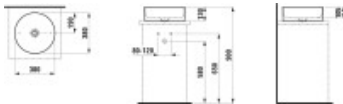

LAUFEN Waschtisch-Schale Living o.HL o.ÜL 380x380 weiß matt, H8114357571121 von LAUFEN für #price# bei neuesbad.de kaufen. ☐ Kauf auf Rechnung ☐ Individuelle Beratung ☐ Mehrfach ausgezeichnete Shop ☐ jetzt kaufen

Die LAUFEN Waschtisch-Schale Living SaphirKeramik H8114357571121 ist eine runde, hängende WT-Schale aus SaphirKeramik in weiß matt, 380x380x130 mm, ohne Hahnloch und ohne Überlauf, normgerecht nach EN 31 und EN 14688.

Design: Die runde Form der Serie LIVING SQUARE wirkt ruhig und ausgewogen. Weiß matt unterstreicht den zurückhaltenden, modernen Stil und lässt die Silhouette klar hervortreten.

Hygiene: SaphirKeramik sorgt für eine pflegeleichte Reinigung. Die matte Oberfläche in Weiß unterstützt ein sauberes Erscheinungsbild.

Nachhaltigkeit: Gefertigt aus SaphirKeramik für hohe Langlebigkeit. Normgerecht nach EN 31 und EN 14688 ausgeführt und auf dauerhafte Nutzung ausgelegt.

Qualität: Das Premiumprodukt von LAUFEN besteht aus SaphirKeramik, einem beständigen Werkstoff für dauerhafte Nutzung. Die Ausführung nach EN 31 und EN 14688 steht für zuverlässige Material- und Fertigungsqualität.

Montage: Wandhängende Installation. Befestigungsmaterial (Befestigungsset H894961) ist enthalten; Montage mit Schablone H896433.

Technische Spezifikationen

- Werksartikelnummer: H8114357571121
- Artikelnummer: H8114357571121
- Modellnummer: H811435
- Hersteller: LAUFEN
- Serie: LIVING SQUARE
- Produktart: Waschtisch-Schale
- Material: SaphirKeramik
- Werkstoff: Keramik
- Farbe: 757 weiß matt
- Form: rund
- Montageart: Wand
- Montageart (Ausführung): hängend
- Norm: EN 31
- Norm: EN 14688
- Breite: 380 mm
- Tiefe: 380 mm
- Höhe: 130 mm
- Innenbreite: 370 mm
- Innentiefe: 370 mm
- Gewicht: 5 kg
- Überlauf: ohne
- Hahnloch: ohne
- Armaturenloch: ohne
- Anzahl der Plätze: 1
- Ablagefläche: ohne
- Handtuchhalter: nein