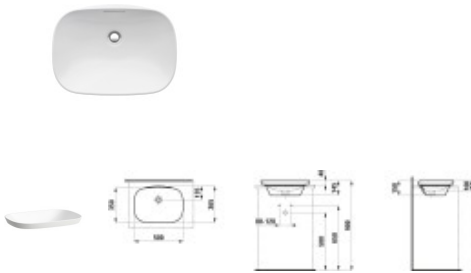

## LAUFEN Einbau-Waschtisch von oben Ino 365x500x150, ohne HI. , ohne Überlauf, geschliffen weiss matt

**725,93 € \***

\* Preise inkl. gesetzlicher MwSt. zzgl. Versandkosten

Marke: LAUFEN

Bestell-Nr.: LAH8173027571121

LAUFEN Einbau-Waschtisch von oben Ino 365x500x150, ohne HI. , ohne Überlauf, geschliffen weiss matt von LAUFEN für #price# bei neuesbad.de kaufen.  Kauf auf Rechnung  Individuelle Beratung  Mehrfach ausgezeichnete Shop  jetzt kaufen

Der LAUFEN Einbauwaschtisch von oben aus der Serie INO (H8173027571121) ist für den Einbau vorgesehen und wird in SaphirKeramik in weiß matt ausgeführt. Maße: 500 x 365 mm, Gewicht 9,5 kg, ohne Hahnloch und ohne Überlauf.

### Technische Spezifikationen

- Werksartikelnummer: H8173027571121
- Modellnummer: H817302
- Serie: INO
- Produkttyp: Einbauwaschtisch von oben
- Montageart: Einbau
- Material: SaphirKeramik
- Werkstoff: Keramik
- Farbe: 757 weiß matt
- Breite: 500 mm
- Tiefe: 365 mm
- Höhe: 150 mm
- Gewicht: 9,5 kg
- Hahnloch: ohne
- Armaturenloch: ohne
- Überlauf: ohne Überlauf
- Unterseite: geschliffen
- Anzahl der Plätze: 1
- Ablagefläche: ohne
- Handtuchhalter: nein
- Empfohlenes Zubehör: Ablaufventil (nicht verschließbar) – H898188
- Empfohlenes Zubehör: Siphon DN32 verchromt – H893947