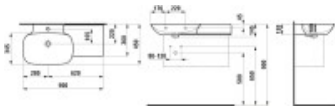

LAUFEN Möbel-Waschtisch INO o.HL m.ÜL Ablage re 900x450 weiß matt, H8133027571091 von LAUFEN für #price# bei neuesbad.de kaufen. ☐ Kauf auf Rechnung ☐ Individuelle Beratung ☐ Mehrfach ausgezeichnete Shop ☐ jetzt kaufen

- Waschtisch INO 900x450, o.HL, m.ÜL, m.angef.Ablage rechts, weiß matt
- ●
- Artikel: Waschtisch
- Material: Saphirkeramik
- Farbe: 757 weiß matt
- Ausführung:
- unterbaufähig
- mit angeformter Keramikablage rechts
- Überlauf: mit Überlauf
- Hahnloch: ohne Hahnloch
- Maße (mm)
- Breite: 900
- Tiefe: 360/450
- Höhe: 120
- Innenmaße (mm)
- Breite: 548
- Tiefe: 340
- Gewicht: 14,5
- Befestigung: Steinschrauben (exkl.) **(bitte separat bestellen)**
- ●
- Hersteller: LAUFEN
- Serie: INO
- Artikelnummer: H8133027571091

Artikeleigenschaften

Farbe:	weiss matt
Typ:	Waschtisch
Breite:	900
Tiefe:	450
Höhe:	145