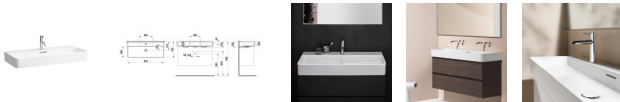

LAUFEN Waschtisch Val 420x950x155, 2 x 1 Hahnloch, ohne Überlauf, weiss, H8102870001151

516,53 € *

* Preise inkl. gesetzlicher MwSt. zzgl. Versandkosten

Marke: LAUFEN

Bestell-Nr.: LAH8102870001151

LAUFEN Waschtisch Val 420x950x155, 2 x 1 Hahnloch, ohne Überlauf, weiss, H8102870001151 von LAUFEN für #price# bei neuesbad.de kaufen.

Kauf auf Rechnung Individuelle Beratung Mehrfach ausgezeichnete Shop jetzt kaufen

Der LAUFEN Waschtisch der Serie VAL aus SaphirKeramik in Weiß ist für die Wandmontage ausgelegt und unterbaufähig. Mit 950 x 420 x 115 mm und 2 Hahnlöchern (links/rechts) ist er für einen Platz konzipiert.

Design: Die Serie VAL zeigt eine quadratische Formensprache in Weiß mit klarer, ruhiger Linienführung. Die glatte Keramikoberfläche wirkt reduziert und schafft ein harmonisches, ausgewogenes Gesamtbild.

Qualität: Das Premiumprodukt von LAUFEN besteht aus SaphirKeramik, einem beständigen Werkstoff. Die robuste Keramik ist auf lange Nutzungsdauer ausgelegt.

Montage: Wandhängende Montage. Befestigung erfolgt mit Steinschrauben (exkl.). Unterbaufähige Ausführung ermöglicht den Einbau in passende Möbel- oder Plattenausschnitte.