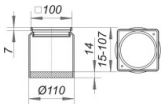

DALLMER Aufsatzrahmen ECS 10 V4A, 100 x 100 mm

85,72 € *

* Preise inkl. gesetzlicher MwSt. zzgl. Versandkosten

Marke: DALLMER
Bestell-Nr.: DA495228

DALLMER Aufsatzrahmen ECS 10 V4A, 100 x 100 mm von DALLMER für #price# bei neuesbad.de kaufen. Kauf auf Rechnung Individuelle Beratung Mehrfach ausgezeichnete Shop jetzt kaufen

DALLMER Aufsatzrahmen ECS 10 V4A, 100 x 100 mm

Artikelbeschreibung:

DALLMER Aufsatzrahmen ECS 10 V4A

Aufsatzverlängerung: Polypropylen,

verlängerbar mit HT-Rohr DN 100

Rahmen: Edelstahl 1.4404, 100 x 100 mm,