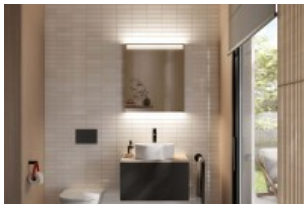

## Schneider Lichtspiegel ARA/SP 120/LED, 3000K, weiss, 160.320.01.0001

**1038,80 € \***

\* Preise inkl. gesetzlicher MwSt. zzgl. Versandkosten

Marke: Schneider

Bestell-Nr.: SN160.320.01.0001

Schneider Lichtspiegel ARA/SP 120/LED, 3000K, weiss, 160.320.01.0001 von Schneider für #price# bei neuesbad.de kaufen.  Kauf auf Rechnung  
 Individuelle Beratung  Mehrfach ausgezeichnete Shop  jetzt kaufen

### Schneider Lichtspiegel ARA/SP 120/LED 3000K

Wohlfühlatmosphäre

Die indirekten, einzeln schaltbaren Lichtbänder ober- und unterhalb des Lichtspiegels erschaffen eine Atmosphäre zum Wohlfühlen. Die LEDs sind in Warmweiss (3000 K) oder Neutralweiss (4000 K) erhältlich.

Grösse mit Spielraum

Das ARANGA Line-Programm umfasst eine Vielzahl von Modellen, von 50 cm bis 150 cm Breite. So passt Ihr neuer Lichtspiegel perfekt zu Ihrem Bad. Schlau: Der Rahmen lässt sich um 180° gedreht montieren  das gibt Spielraum für die Platzierung von Schaltern und Steckdose.

**Artikeleigenschaften**

Farbe:	weiss
Typ:	Spiegel
Höhe:	700
Tiefe:	5
Breite:	1215