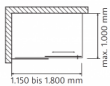

HSK Walk in K2.35 Gleittür 2-teilig von HSK Duschkabinenbau KG für #price# bei neuesbad.de kaufen. ☐ Kauf auf Rechnung ☐ Individuelle Beratung ☐ Mehrfach ausgezeichnete Shop ☐ jetzt kaufen

- Beschläge: chrom
- **Grundmaße ohne Aufpreis:**
- Breite : bis max. 1200 mm
- Höhe: bis max. 2000 mm
- **Sondermaße gegen Aufpreis (Endpreis wird automatisch angezeigt):**
- Breite: bis max. 1800 mm
- Höhe: bis max. 2200 mm
- **(die genauen Abmessungen tragen Sie bitte im beigefügten PDF Blatt ein und schicken uns dieses per E-Mail oder Fax oder bestellen Sie den optionalen Aufmass-Service)**
- das verwendete Glas ist ein 8mm Einscheiben-Sicherheitsglas (ESG)
- **10 Jahre Qualitätsgarantie**
- **20 Jahre Ersatzteil-Nachkauf-Garantie (Alle Ersatzteile bekommen Sie ebenfalls bei uns)**
- **100 % Made in Germany**
- **Bei Sondermassen füllen Sie bitte das Aufmassblatt aus (finden Sie unter Downloads) oder bestellen Sie den Aufmass-Service mit dazu.**