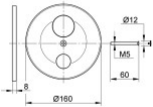

EICHELBERG Wandrosette 440433 für Unterputz-Wannenbatterie MultiFlow chrom, 44043326

65,11 € *

* Preise inkl. gesetzlicher MwSt. zzgl. Versandkosten

Marke: Grohe

Bestell-Nr.: FG44043326

EICHELBERG Wandrosette 440433 für Unterputz-Wannenbatterie MultiFlow chrom, 44043326 von Grohe für #price# bei neuesbad.de kaufen. Kauf auf Rechnung Individuelle Beratung Mehrfach ausgezeichnete Shop jetzt kaufen