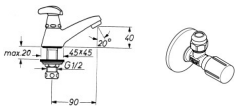

GROHE Eckventil 22037 1/2x3/8" Rosette Metallgriff warm sunset gebürstet, 22037DL0

36,67 € *

* Preise inkl. gesetzlicher MwSt. zzgl. Versandkosten

Marke: Grohe

Bestell-Nr.: FG22037DL0

GROHE Eckventil 22037 1/2x3/8" Rosette Metallgriff warm sunset gebürstet, 22037DL0 von Grohe für #price# bei neuesbad.de kaufen. Kauf auf Rechnung Individuelle Beratung Mehrfach ausgezeichnete Shop jetzt kaufen

GROHE Eckventil 22037, Wandanschluss 1/2", Abgang 3/8", langer Schubschaft, Quetschverschraubung Ø 10 mm, Schubrosette aus Metall, warm sunset gebürstet, 22037DL0

Eckventil, 1/2"

Wandanschluss 1/2"

Abgang 3/8"

mit Längenausgleich

mit Quetschverschraubung Ø 10 mm

wassergeschützte Spindelabsperrung, Messing,

mit Fettkammer und doppelter O-Ring Abdichtung

langer Schubschaft

ergonomischer **Metallgriff**

Markierung neutral

Schubrosette aus Metall Ø 55 mm

GROHE Long-Life Oberfläche