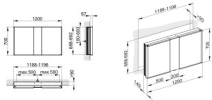

KEUCO Royal Match Spiegelschrank Wandhalbeinbau mit LED-Beleuchtung B:120cm H:70cm T:14,9cm

1232,00 € *

* Preise inkl. gesetzlicher MwSt. zzgl. Versandkosten

Marke: Keuco

Bestell-Nr.: KE12814171301

KEUCO Royal Match Spiegelschrank Wandhalbeinbau mit LED-Beleuchtung B:120cm H:70cm T:14,9cm von Keuco für #price# bei neuesbad.de kaufen. Kauf auf Rechnung Individuelle Beratung Mehrfach ausgezeichnete Shop jetzt kaufen

KEUCO Royal Match Spiegelschrank Royal Match 2-türig, Wandeinbau 1200 x 700 x 150 mm silber-eloxiert, 12814171301

Licht- und Stauraumlösungen vom Feinsten. Das intelligente Lichtkonzept, individuell organisierbarer Stauraum und ansprechendes Design machen den ROYAL MATCH zu einem universellen Spiegelschrank für jedes Bad.

Details:

Spiegelschrank

- Unterputz
- 2-türig
- mit feststehendem Mittelelement
- Tiefe vor der Wand: 67 mm
- Drehtüren aus Kristall-Doppelspiegel
- Korpus: Aluminium silber-eloxiert
- Korpusseite: Aluminium silber-eloxiert
- Korpusrückwand: Glas weiß lackiert Bedienung
- Bedienfeld mit kapazitiver Touch-Sensorik Funktionen
- ein
- / ausschalten
- stufenlos dimmbar
- integrierte Nebenstellenfunktion (Raumschalter) Beleuchtung
- 3000 Kelvin (warmweiß)
- vertikal
- Innenraumausleuchtung
- LED 25 Watt Ausstattung
- 2 Steckdosen
- 2 x 3 höhenverstellbare Glasböden