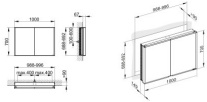

KEUCO Royal Match Spiegelschrank Wandhalbeinbau mit LED-Beleuchtung B:100cm H:70cm T:14,9cm

1060,29 € *

* Preise inkl. gesetzlicher MwSt. zzgl. Versandkosten

Marke: Keuco

Bestell-Nr.: KE12813171301

KEUCO Royal Match Spiegelschrank Wandhalbeinbau mit LED-Beleuchtung B:100cm H:70cm T:14,9cm von Keuco für #price# bei neuesbad.de kaufen. Kauf auf Rechnung Individuelle Beratung Mehrfach ausgezeichnete Shop jetzt kaufen

KEUCO Royal Match Spiegelschrank Royal Match 2-türig, Wandeinbau 1000 x 700 x 150 mm silber-eloxiert, 12813171301

Licht- und Stauraumlösungen vom Feinsten. Das intelligente Lichtkonzept, individuell organisierbarer Stauraum und ansprechendes Design machen den ROYAL MATCH zu einem universellen Spiegelschrank für jedes Bad.

Details:

Spiegelschrank

- Unterputz
- 2-türig
- Tiefe vor der Wand: 67 mm
- Drehtüren aus Kristall-Doppelspiegel
- Korpus: Aluminium silber-eloxiert
- Korpusseite: Aluminium silber-eloxiert
- Korpusrückwand: Glas weiß lackiert Bedienung
- Bedienfeld mit kapazitiver Touch-Sensorik Funktionen
- ein
- / ausschalten
- stufenlos dimmbar
- integrierte Nebenstellenfunktion (Raumschalter) Beleuchtung
- 3000 Kelvin (warmweiß)
- vertikal
- Innenraumausleuchtung
- LED 25 Watt Ausstattung
- 2 Steckdosen
- 2 x 3 höhenverstellbare Glasböden