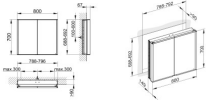

KEUCO Royal Match Spiegelschrank Wandhalbeinbau mit LED-Beleuchtung B:80cm H:70cm T:14,9cm

982,46 € *

* Preise inkl. gesetzlicher MwSt. zzgl. Versandkosten

Marke: Keuco

Bestell-Nr.: KE12812171301

KEUCO Royal Match Spiegelschrank Wandhalbeinbau mit LED-Beleuchtung B:80cm H:70cm T:14,9cm von Keuco für #price# bei neuesbad.de kaufen. Kauf auf Rechnung Individuelle Beratung Mehrfach ausgezeichnete Shop jetzt kaufen

KEUCO Royal Match Spiegelschrank Royal Match 2-türig, Wandeinbau 800 x 700 x 150 mm silber-eloziert, 12812171301

Licht- und Stauraumlösungen vom Feinsten. Das intelligente Lichtkonzept, individuell organisierbarer Stauraum und ansprechendes Design machen den ROYAL MATCH zu einem universellen Spiegelschrank für jedes Bad.

Details:

Spiegelschrank

- Unterputz
- 2-türig
- Tiefe vor der Wand: 67 mm
- Drehtüren aus Kristall-Doppelspiegel
- Korpus: Aluminium silber-eloziert
- Korpusseite: Aluminium silber-eloziert
- Korpusrückwand: Glas weiß lackiert Bedienung
- Bedienfeld mit kapazitiver Touch-Sensorik Funktionen
- ein
- / ausschalten
- stufenlos dimmbar
- integrierte Nebenstellenfunktion (Raumschalter) Beleuchtung
- 3000 Kelvin (warmweiß)
- vertikal
- Innenraumausleuchtung
- LED 25 Watt Ausstattung
- 2 Steckdosen
- 2 x 3 höhenverstellbare Glasböden