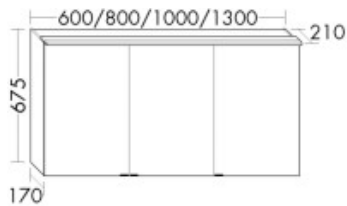

Burgbad Spiegelschrank Yumo PG2 670x606x200 Yumo PG2, SPIY060PN391

601,85 € *

* Preise inkl. gesetzlicher MwSt. zzgl. Versandkosten

Marke: Burgbad

Bestell-Nr.: BBSP1Y060PN391

Burgbad Spiegelschrank Yumo PG2 670x606x200 Yumo PG2, SPIY060PN391 von Burgbad für #price# bei neuesbad.de kaufen. Kauf auf Rechnung Individuelle Beratung Mehrfach ausgezeichnete Shop jetzt kaufen

Burgbad Spiegelschrank Yumo PG2 670x606x200 Yumo PG2, SPIY060PN391

Höhe: 670mm

Breite: 606mm

Tiefe: 200mm

Farbe: Yumo PG2 (PN391)

Spiegeltüren beidseitig verspiegelt

LED-Aufsatzleuchte, 4200 K

Energieeffizienzklasse E

Schalter-/Steckdosenelement

Glaseinlegeböden

Korpusaußenseiten verspiegelt

Korpus innen Anthrazitgrau

IP24

Gewicht Brutto: 15,56kg

Artikeleigenschaften

Typ:	Spiegelschrank
Höhe:	670
Tiefe:	200
Breite:	606