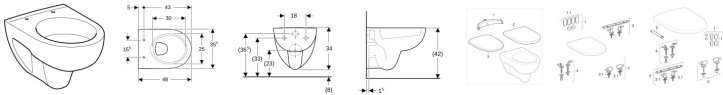

Geberit Tiefspül-WC Renova Nr. 1 Comprimo, B: 355, T: 480 mm, 203245000, weiss

155,56 € *

* Preise inkl. gesetzlicher MwSt. zzgl. Versandkosten

Marke: Geberit

Bestell-Nr.: KG203245000

Geberit Tiefspül-WC Renova Nr. 1 Comprimo, B: 355, T: 480 mm, 203245000, weiss von Geberit für #price# bei neuesbad.de kaufen. Kauf auf Rechnung Individuelle Beratung Mehrfach ausgezeichnete Shop jetzt kaufen

Geberit Renova Compact Wand-WC Tiefspüler, verkürzte Ausladung

Verwendungszwecke

- Für Druckspüler
- Für UP-Spülkästen
- Zum Einbau in kleinen Badezimmern und Gäste-WCs geeignet

Eigenschaften

- Tiefspül-WC
- Wandhängend
- Mit Spülrand
- Verkürzte Ausladung
- Typ 1, Vollmenge 6 / 5 l, nach EN 997
- 10 Jahre Nachkaufgarantie
- Spült mit 4,5 l

Farbe / Oberfläche

- Farbe: weiß

Technische Eigenschaften

- Werkstoff: Sanitärkeramik
- Befestigungsabstand (cm): 18 cm
- Form: rund
- Spültechnik: Konventionell
- TurboFlush-Spültechnik: Nein
- Höhenverstellbar: Nein
- Befestigung WC-Sitz: von oben
- Befestigungsabstand WC-Sitz (cm): 15,5 cm
- B / Breite (cm): 35,5 cm
- H / Höhe (cm): 34 cm
- T / Tiefe (cm): 48 cm

Zusätzlich zu bestellen

- WC-Sitz

Artikeleigenschaften

Material:	Keramik
Farbe:	weiss glänzend
Breite:	355
Tiefe:	480
Typ:	WC wandhängend
Höhe:	340