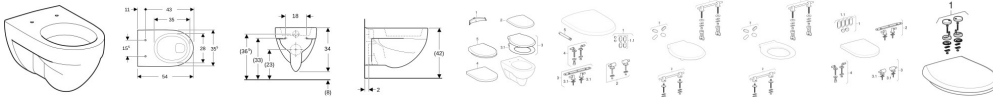

Geberit Flachspül-WC Renova Nr.1, B: 355, T: 540 mm, 203140600, weiss mit Keratect

263,67 € *

* Preise inkl. gesetzlicher MwSt. zzgl. Versandkosten

Marke: Geberit

Bestell-Nr.: KG203140600

Geberit Flachspül-WC Renova Nr.1, B: 355, T: 540 mm, 203140600, weiss mit Keratect von Geberit für #price# bei neuesbad.de kaufen. Kauf auf Rechnung Individuelle Beratung Mehrfach ausgezeichnete Shop jetzt kaufen

Geberit Renova Wand-WC Flachspüler

Verwendungszwecke

- Für UP-Spülkästen
- Für Druckspüler

Eigenschaften

- Flachspül-WC
- Wandhängend
- Mit Spülrand
- Typ 1, Vollmenge 6 l, nach EN 997
- 10 Jahre Nachkaufgarantie

Farbe / Oberfläche

- Farbe: weiß
- Oberfläche: KeraTect

Technische Eigenschaften

- Werkstoff: Sanitärkeramik
- Befestigungsabstand (cm): 18 cm
- Form: rund
- Spültechnik: Konventionell
- TurboFlush-Spültechnik: Nein
- Höhenverstellbar: Nein
- Befestigung WC-Sitz: von oben oder von unten
- Befestigungsabstand WC-Sitz (cm): 15,5 cm
- B / Breite (cm): 35,5 cm
- H / Höhe (cm): 34 cm
- T / Tiefe (cm): 54 cm

Zusätzlich zu bestellen

- WC-Sitz

Artikeleigenschaften

Material: Keramik

Farbe:	weiss glänzend
Breite:	355
Tiefe:	540
Typ:	WC wandhängend
Höhe:	340