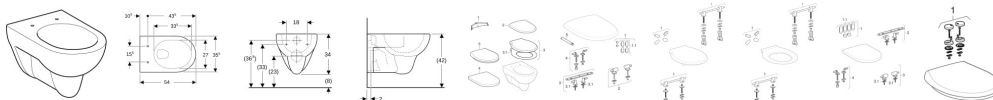

Geberit Tiefspül-WC Renova Nr.1, B: 355, T: 540 mm, 203040068, pergamon

212,25 € *

* Preise inkl. gesetzlicher MwSt. zzgl. Versandkosten

Marke: Geberit

Bestell-Nr.: KG203040068

Geberit Tiefspül-WC Renova Nr.1, B: 355, T: 540 mm, 203040068, pergamon von Geberit für #price# bei neuesbad.de kaufen. Kauf auf Rechnung
 Individuelle Beratung Mehrfach ausgezeichnete Shop jetzt kaufen

Geberit Renova Wand-WC Tiefspüler

Verwendungszwecke

- Für Druckspüler
- Für UP-Spülkästen

Eigenschaften

- Tiefspül-WC
- Wandhängend
- Mit Spülrand
- Typ 1, Vollmenge 6 / 5 l, nach EN 997
- Spült mit 4,5 l

Farbe / Oberfläche

- Farbe: pergamon

Technische Eigenschaften

- Werkstoff: Sanitärkeramik
- Befestigungsabstand (cm): 18 cm
- Form: rund
- Spültechnik: Konventionell
- TurboFlush-Spültechnik: Nein
- Höhenverstellbar: Nein
- Befestigung WC-Sitz: von oben oder von unten
- Befestigungsabstand WC-Sitz (cm): 15,5 cm
- B / Breite (cm): 35,5 cm
- H / Höhe (cm): 34 cm
- T / Tiefe (cm): 54 cm

Zusätzlich zu bestellen

- WC-Sitz

Artikeleigenschaften

Farbe: pergamon
Material: Keramik

Breite:	355
Tiefe:	540
Typ:	WC wandhängend
Höhe:	340