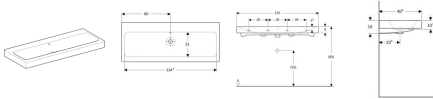

Geberit Waschtisch iCon, ohne Hahnloch, B: 1200, T: 485 mm, 124025600, weiss mit Keratect

508,06 € *

* Preise inkl. gesetzlicher MwSt. zzgl. Versandkosten

Marke: Geberit
Bestell-Nr.: KG124025600

Geberit Waschtisch iCon, ohne Hahnloch, B: 1200, T: 485 mm, 124025600, weiss mit Keratect von Geberit für #price# bei neuesbad.de kaufen. Kauf auf Rechnung Individuelle Beratung Mehrfach ausgezeichnete Shop jetzt kaufen

Geberit iCon Waschtisch

Verwendungszwecke

- Zum Einbau in Sanitärräumen

Eigenschaften

- Unterbaufähig
- 10 Jahre Nachkaufgarantie

Farbe / Oberfläche

- Farbe: weiss
- Oberfläche: KeraTect

Technische Eigenschaften

- Werkstoff: Sanitärkeramik
- Waschtischart: Klassisch
- Form: rechteckig
- CleanDrain: Nein
- ohne
- sichtbar
- B / Breite (cm): 120 cm
- B1 / Breite (cm): 28 cm
- B2 / Breite (cm): 114,5 cm
- Breite Unterschrank (cm): 119 cm
- H / Höhe (cm): 16 cm
- T / Tiefe (cm): 48,5 cm
- Befestigungspunkte: 4

Artikeleigenschaften

Material:	Keramik
Farbe:	weiss glänzend
Typ:	Waschtisch
Tiefe:	485
Höhe:	160