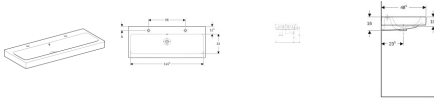

Geberit Waschtisch iCon, mit zwei Hahnlöchern, B: 1200, T: 485 mm, 124020600, weiss mit Ke

492,26 € *

* Preise inkl. gesetzlicher MwSt. zzgl. Versandkosten

Marke: Geberit
Bestell-Nr.: KG124020600

Geberit Waschtisch iCon, mit zwei Hahnlöchern, B: 1200, T: 485 mm, 124020600, weiss mit Ke von Geberit für #price# bei neuesbad.de kaufen. Kauf auf Rechnung Individuelle Beratung Mehrfach ausgezeichnete Shop jetzt kaufen

Geberit iCon Waschtisch

Verwendungszwecke

- Zum Einbau in Sanitärräumen

Eigenschaften

- Unterbaufähig
- 10 Jahre Nachkaufgarantie

Farbe / Oberfläche

- Farbe: weiß
- Oberfläche: KeraTect

Technische Eigenschaften

- Werkstoff: Sanitärkeramik
- Waschtischart: Klassisch
- Form: rechteckig
- CleanDrain: Nein
- links und rechts
- sichtbar
- B / Breite (cm): 120 cm
- B1 / Breite (cm): 28 cm
- B2 / Breite (cm): 114,5 cm
- Breite Unterschrank (cm): 119 cm
- H / Höhe (cm): 16 cm
- T / Tiefe (cm): 48,5 cm
- T1 / Tiefe (cm): 6 cm
- Befestigungspunkte: 4

Artikeleigenschaften

Material:	Keramik
Farbe:	weiss glänzend
Typ:	Waschtisch
Tiefe:	485
Höhe:	160