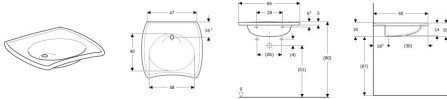

Geberit Waschtisch Vitalis B: 650, T: 600 mm, 1565000, weiss

320,05 € *

* Preise inkl. gesetzlicher MwSt. zzgl. Versandkosten

Marke: Geberit

Bestell-Nr.: KG121565000

Geberit Waschtisch Vitalis B: 650, T: 600 mm, 1565000, weiss von Geberit für #price# bei neuesbad.de kaufen. Kauf auf Rechnung Individuelle Beratung Mehrfach ausgezeichnete Shop jetzt kaufen

Geberit Vitalis Waschtisch barrierefrei

Verwendungszwecke

- Zur Nutzung durch Rollstuhlfahrer geeignet

Eigenschaften

- Integrierte Griffmulde
- Ergonomisch geformte Vorderseite
- Ergonomisch geformte Armauflagen
- Becken flach
- Entspricht der DIN 18040

Farbe / Oberfläche

- Farbe: weiß

Technische Eigenschaften

- Werkstoff: Sanitärkeramik
- ohne
- ohne
- B / Breite (cm): 65 cm
- B1 / Breite (cm): 48 cm
- B2 / Breite (cm): 47 cm
- B4 / Breite (cm): 9,5 cm
- H / Höhe (cm): 18 cm
- H1 / Höhe (cm): 15,5 cm
- T / Tiefe (cm): 60 cm
- T1 / Tiefe (cm): 40 cm
- T2 / Tiefe (cm): 16,5 cm

Zusätzlicher Lieferumfang

- Waschtisch

Artikeleigenschaften

Material:	Keramik
Farbe:	weiss glänzend
Typ:	Waschtisch
Höhe:	180
Tiefe:	600