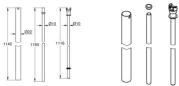

GROHE Euphoria Brausen-Zubehoer 48053 chrom

112,56 € *

* Preise inkl. gesetzlicher MwSt. zzgl. Versandkosten

Marke: Grohe

Bestell-Nr.: FG48053000

GROHE Euphoria Brausen-Zubehoer 48053 chrom von Grohe für #price# bei neuesbad.de kaufen. Kauf auf Rechnung Individuelle Beratung
Mehrfach ausgezeichnete Shop jetzt kaufen

GROHE Ersatzrohr 48053, für Duschsysteme, Ersatz-Brauserohr 15 cm länger gegenüber Originalrohr für Duschsysteme, chrom, 48053000

Ersatzrohr für Duschsysteme

für Duschsysteme mit innenliegender Wasserführung aus Metall oder Kunststoff

Ersatz-Brauserohr

15 cm länger gegenüber Originalrohr für Duschsysteme

für Bade-/Brausensysteme: 30 cm kürzer gegenüber Originalrohr für Duschsysteme

Einsetzbar bei allen Rainshower, Euphoria und Tempesta Duschsystemen ab Baujahr 2014 außer bei SmartControl Duschsystemen