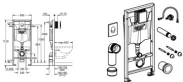

GROHE Rapid SL Set für WC 38764 BH:1,13m SPK GD2 mit Abdeckplatte Skate Air weiß

192,20 € *

* Preise inkl. gesetzlicher MwSt. zzgl. Versandkosten

Marke: Grohe

Bestell-Nr.: FG38764001

GROHE Rapid SL Set für WC 38764 BH:1,13m SPK GD2 mit Abdeckplatte Skate Air weiß von Grohe für #price# bei neuesbad.de kaufen. Kauf auf Rechnung Individuelle Beratung Mehrfach ausgezeichnete Shop jetzt kaufen

GROHE 2-in-1 Set für WC Rapid SL 38764_1, 1,13 m Bauhöhe, Element für WC 1,13 m Bauhöhe, WC-Betätigung Skate Air in alpinweiß, vertikale Montage, 38764001

Rapid SL

2-in-1 Set für WC, 1,13 m Bauhöhe

bestehend aus:

Rapid SL Element für WC (38 528 001)

Skate Air Betätigung, alpinweiß, vertikale Montage (38 505 SH0)