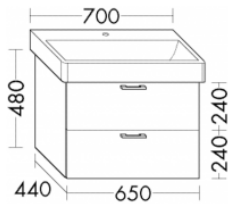

Burgbad Waschtischunterschrank Sys30 PG4 Sana 480x650x440 Eiche Natur, WURK065F3445

1272,15 € *

* Preise inkl. gesetzlicher MwSt. zzgl. Versandkosten

Marke: Burgbad

Bestell-Nr.: BBWURK065F3445

Burgbad Waschtischunterschrank Sys30 PG4 Sana 480x650x440 Eiche Natur, WURK065F3445 von Burgbad für #price# bei neuesbad.de kaufen. ☐ Kauf auf Rechnung ☐ Individuelle Beratung ☐ Mehrfach ausgezeichnete Shop ☐ jetzt kaufen

Burgbad Waschtischunterschrank Sys30 PG4 Sana 480x650x440 Eiche Natur, WURK065F3445

Höhe: 480mm

Breite: 650mm

Tiefe: 440mm

Front: Eiche Natur (F3445)

1 Schublade oben, 300 mm tief, mit Siphonausschnitt

1 Auszug unten, 350 mm tief

Gewicht Brutto: 23,105kg