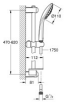

GROHE Brausegrt. Euphoria Massage 27243 600mm Schlauch 1500mm Seifenschale chrom

92,83 € *

* Preise inkl. gesetzlicher MwSt. zzgl. Versandkosten

Marke: Grohe

Bestell-Nr.: FG27243001

GROHE Brausegrt. Euphoria Massage 27243 600mm Schlauch 1500mm Seifenschale chrom von Grohe für #price# bei neuesbad.de kaufen. Kauf auf Rechnung Individuelle Beratung Mehrfach ausgezeichnete Shop jetzt kaufen

GROHE Brausestangenset Euphoria 110 Massage 27243_1, 3 Strahlarten, mit Brausestange 600 mm, maximaler Durchfluss bei 3 bar: 8 l/min, chrom, 27243001

Euphoria 110 Massage

Brausestangenset 3 Strahlarten

bestehend aus:

Handbrause Euphoria 110 Massage (27 239)

Maximaler Durchfluss (bei 3 bar): 8,2 l/min

Brausestange 600 mm (27 499)

Silverflex Brauseschlauch 1.750 mm 1/2" x 1/2" (28 388)

GROHE EasyReach Ablage (27 596)

GROHE Water Saving - weniger Wasser, perfekter Wasserfluss